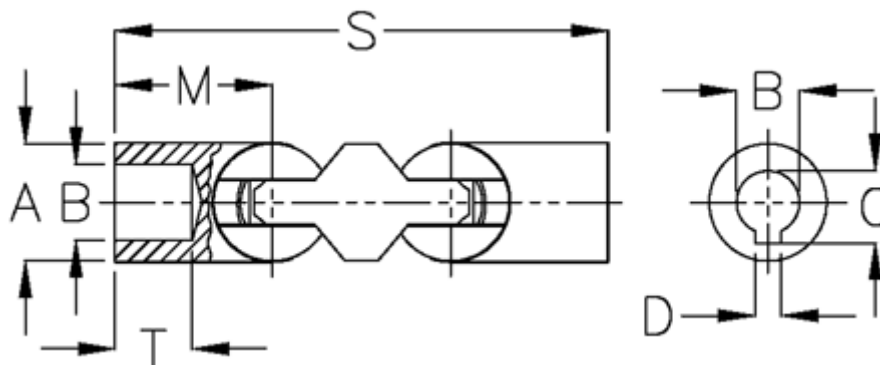

Varenummer: 07890303

Beskrivelse: Kugleled, dobbelt 0.890.303

Mål

A	= 90
B H7	= 60
C	= 64.4
D	= 18
M	= 130.0
s	= 362
T	= 70